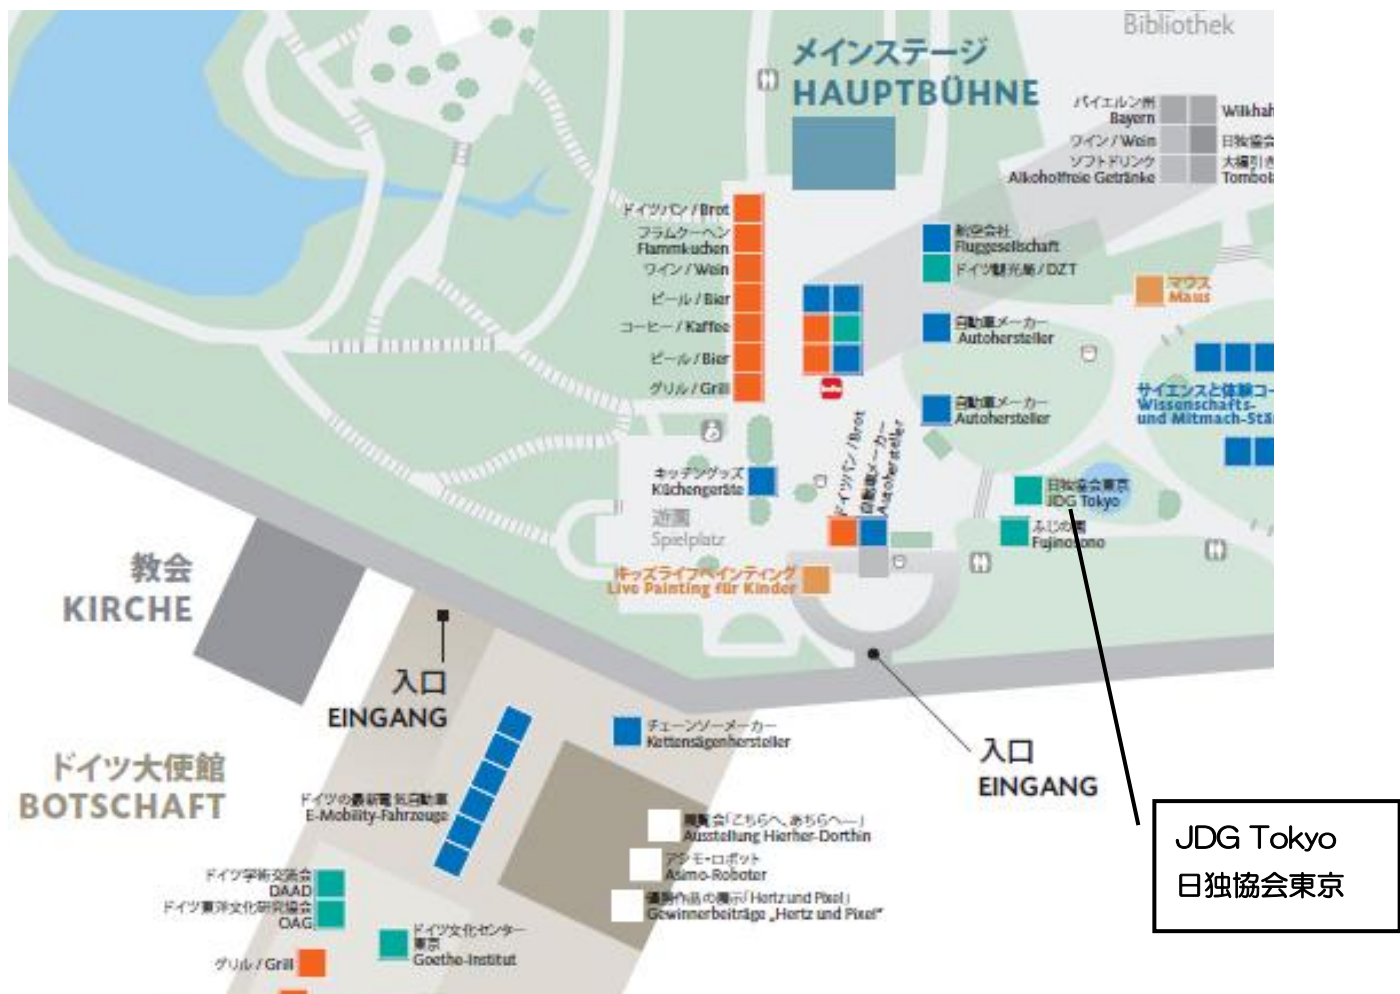

答えの番号の数を数えよう！

1	2	3

どの番号の答えを一番多く選んだかな？

診断結果は JDG(日独協会 東京)のブースで！

(このチラシを持ってきてくれた方に先着順でウムラウト君バッチをプレゼント♪)

JDG Tokyo(日独協会 東京)のブースはコチラ↓

JDG Tokyo のブースではこんなことを行っています！！

- ◆ ウムラウト君テスト診断結果公開（常時）
- ◆ フレンドバンド作り講座（常時）
- ◆ ドイツクイズ(11時30分から毎時30分にスタート 15時30分から18時を除く)
- ◆ 勝ち抜き長なわ跳び（12時から毎時00分スタート 15時30分から18時を除く）
- ◆ 日独協会東京の活動のご紹介（展示）
- ◆ 日独交流の歴史についてご紹介（展示）

お気軽に足をお運びください！！